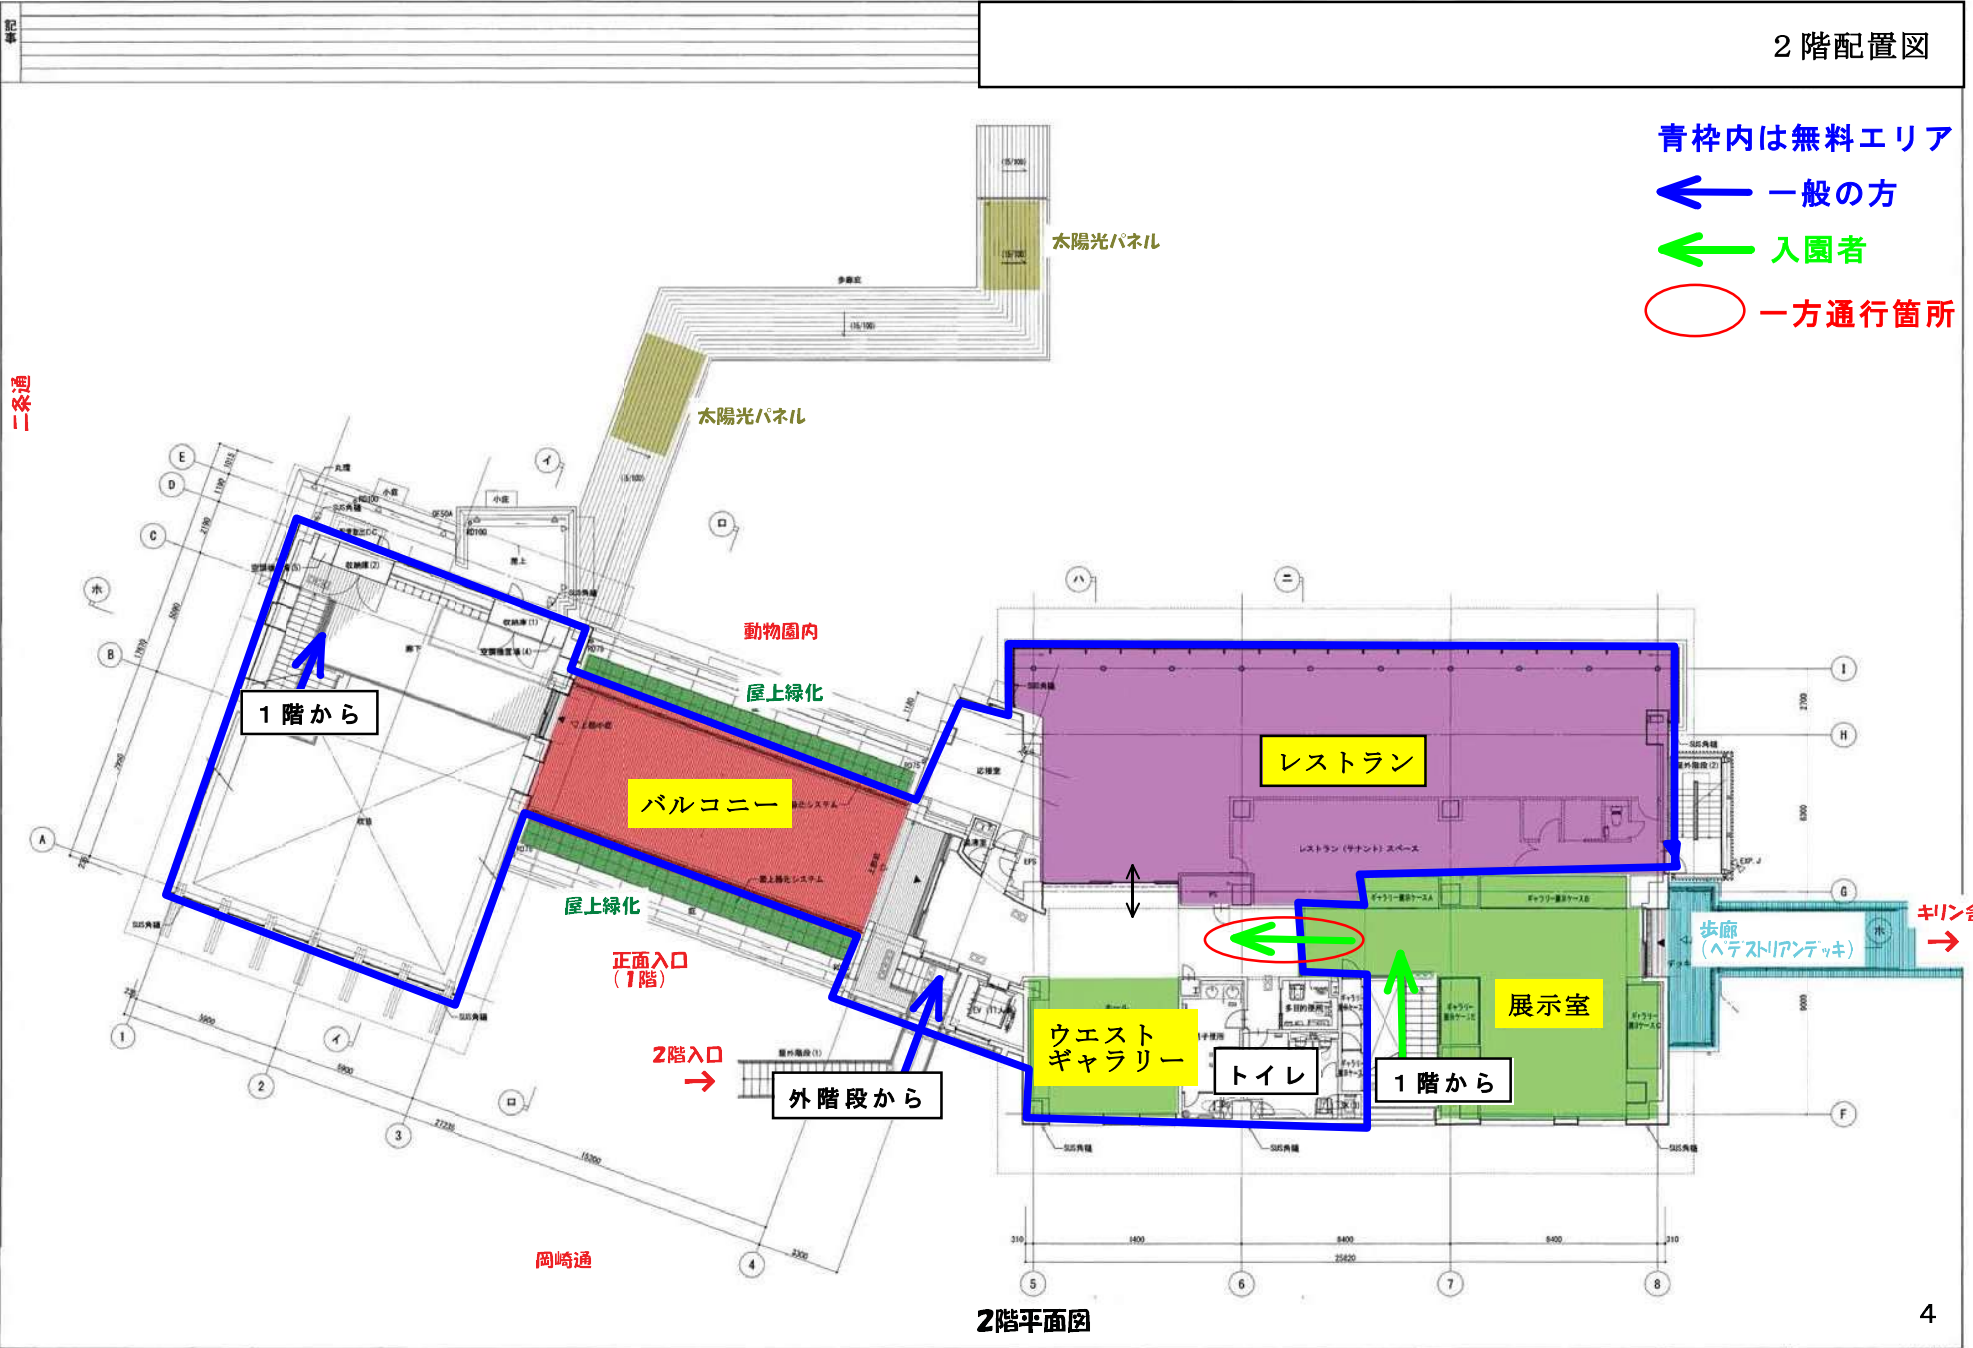

1階配置図

青枠内は無料エリア

← 一般の方

← 入園者

○ 一方通行箇所

二条通

岡崎通

2階配置図

青枠内は無料エリア

← 一般の方

← 入園者

○ 一方通行箇所

二条通