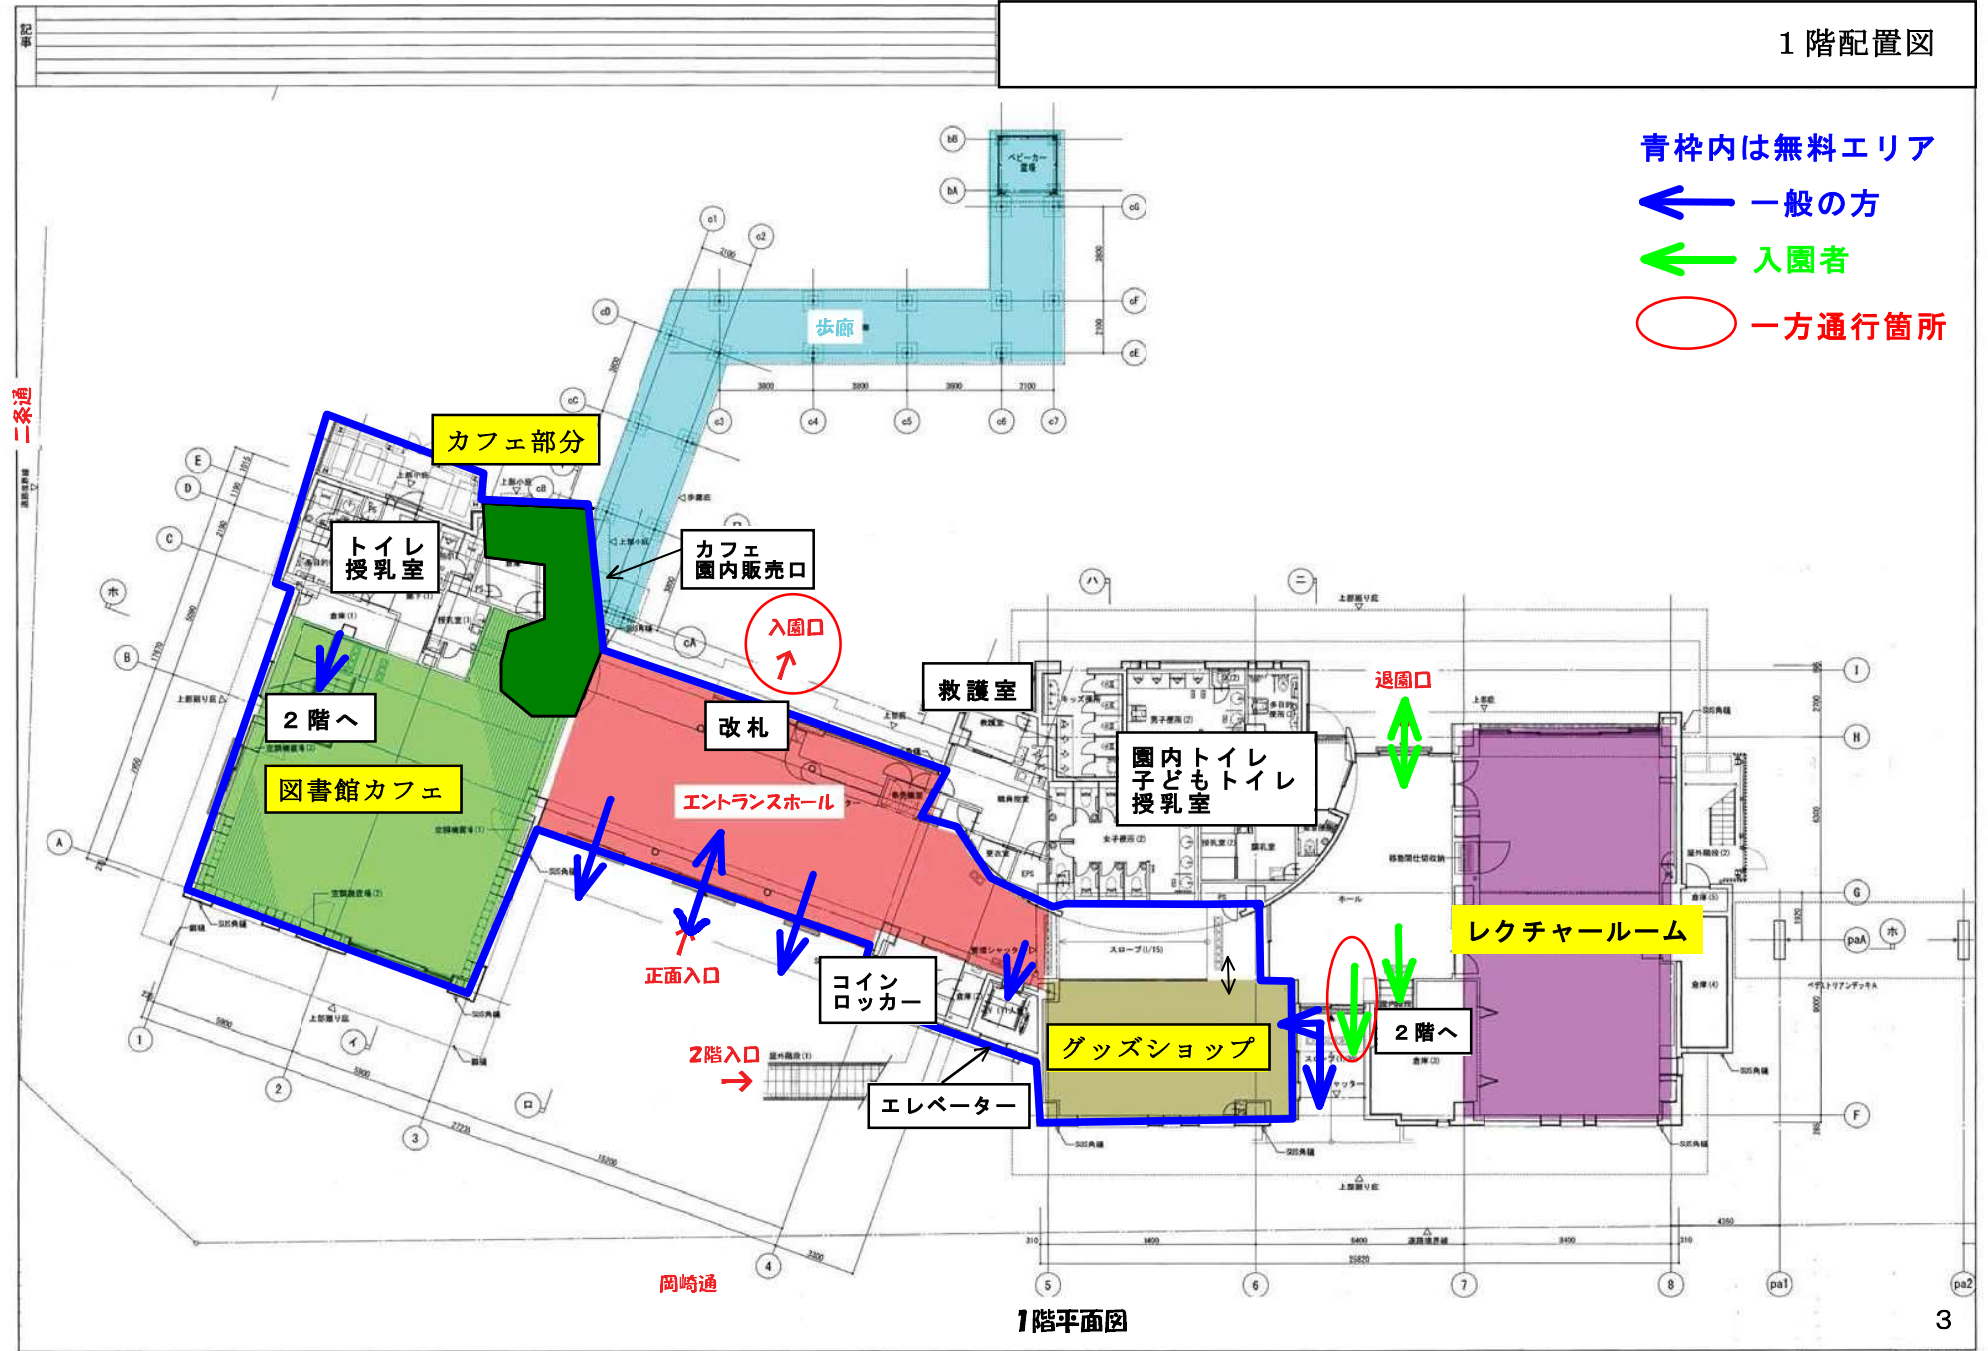

1階配置図

青枠内は無料エリア

← 一般の方

← 入園者

○ 一方通行箇所

二条通

岡崎通

2階配置図

青枠内は無料エリア

← 一般の方

← 入園者

○ 一方通行箇所

二条通