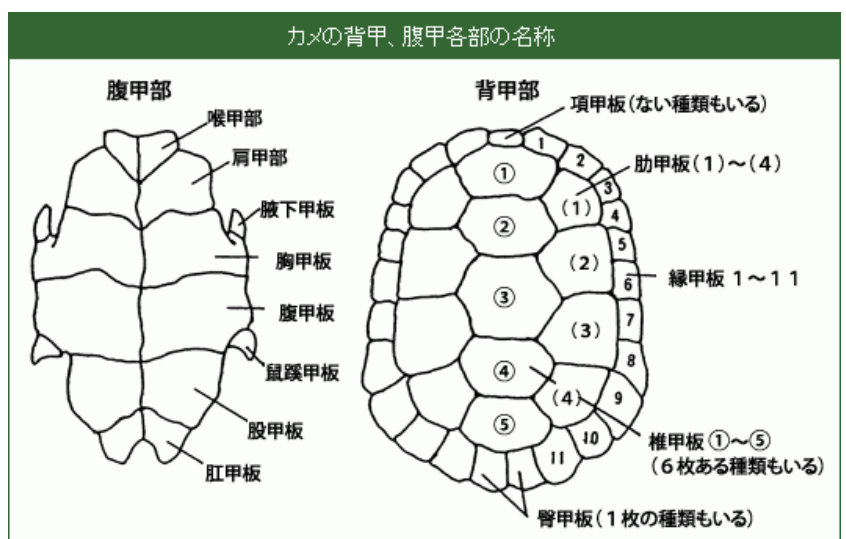

Q. かめのしかくはなんこあるんですか？

A. カメの四角は、背中側に38枚、お腹側に16枚あります。ただ、種類によって違うことや孵化の状況・遺伝的な要因により、多くなる場合もあります。ちなみに、外見で見えているのは角質甲板と呼ばれる皮膚が変化したもので、その下には肋骨が変化した骨甲板が存在します。チャン

スがあれば、自分でも数えてみてね。

亀の背甲、腹甲各部の名称／東邦大学生物多様性学習プログラムより