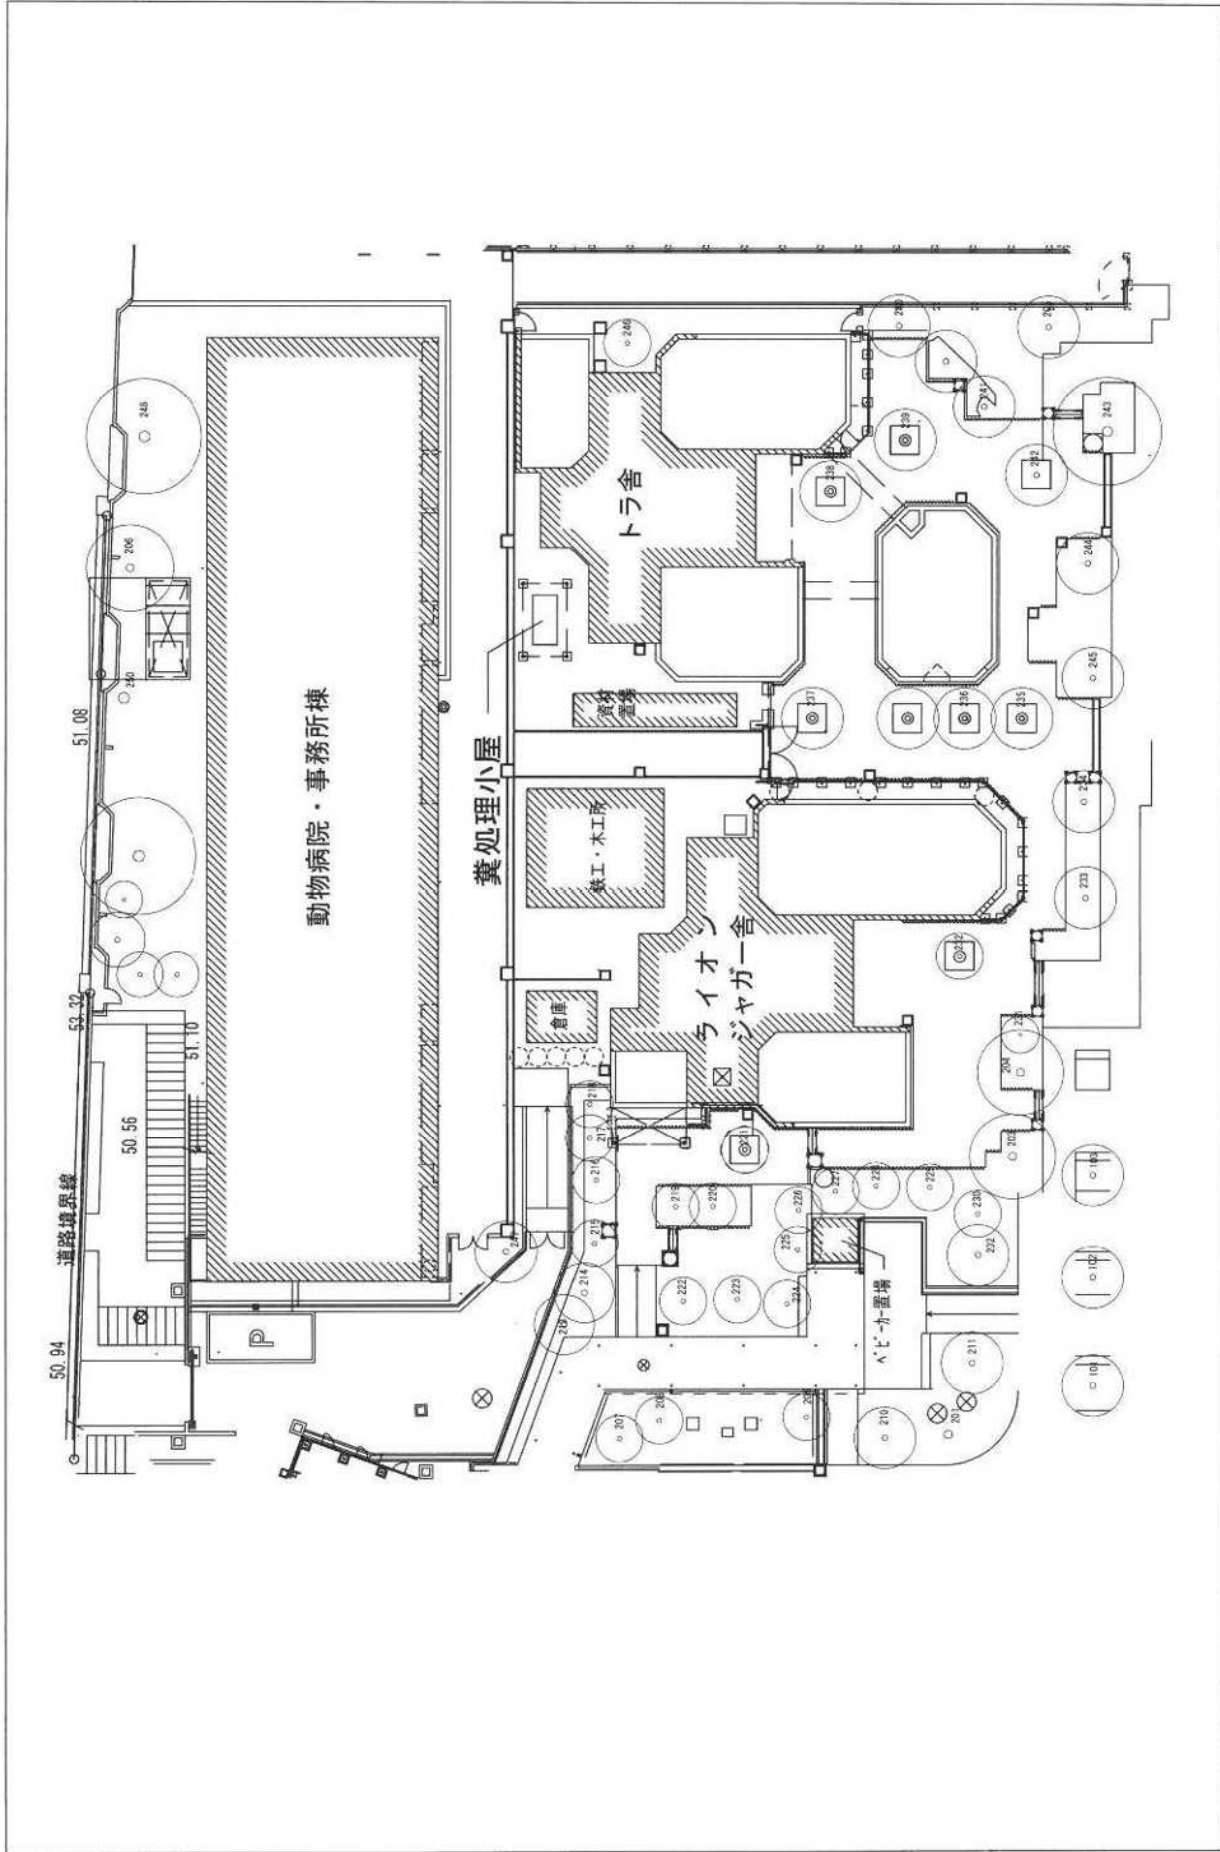

(別紙6) 京都市動物園高木平面図

図面名称

京都市動物園 高木平面図-全体配置図

株式会社 洛北造園

京都市動物園 高木樹木平面図

図面名称

株式会社 洛北造園

エリア1

	図面名称 エリア2	京都市動物園 高木樹木平面図
	エリア2	株式会社 洛北造園

図面名称	京都市動物園 高木樹木区画
エリア3	株式会社 洛北造園

付近見取図

図面名称	京都市動物園 高木園木平面図
エリア4	株式会社 洛北造園