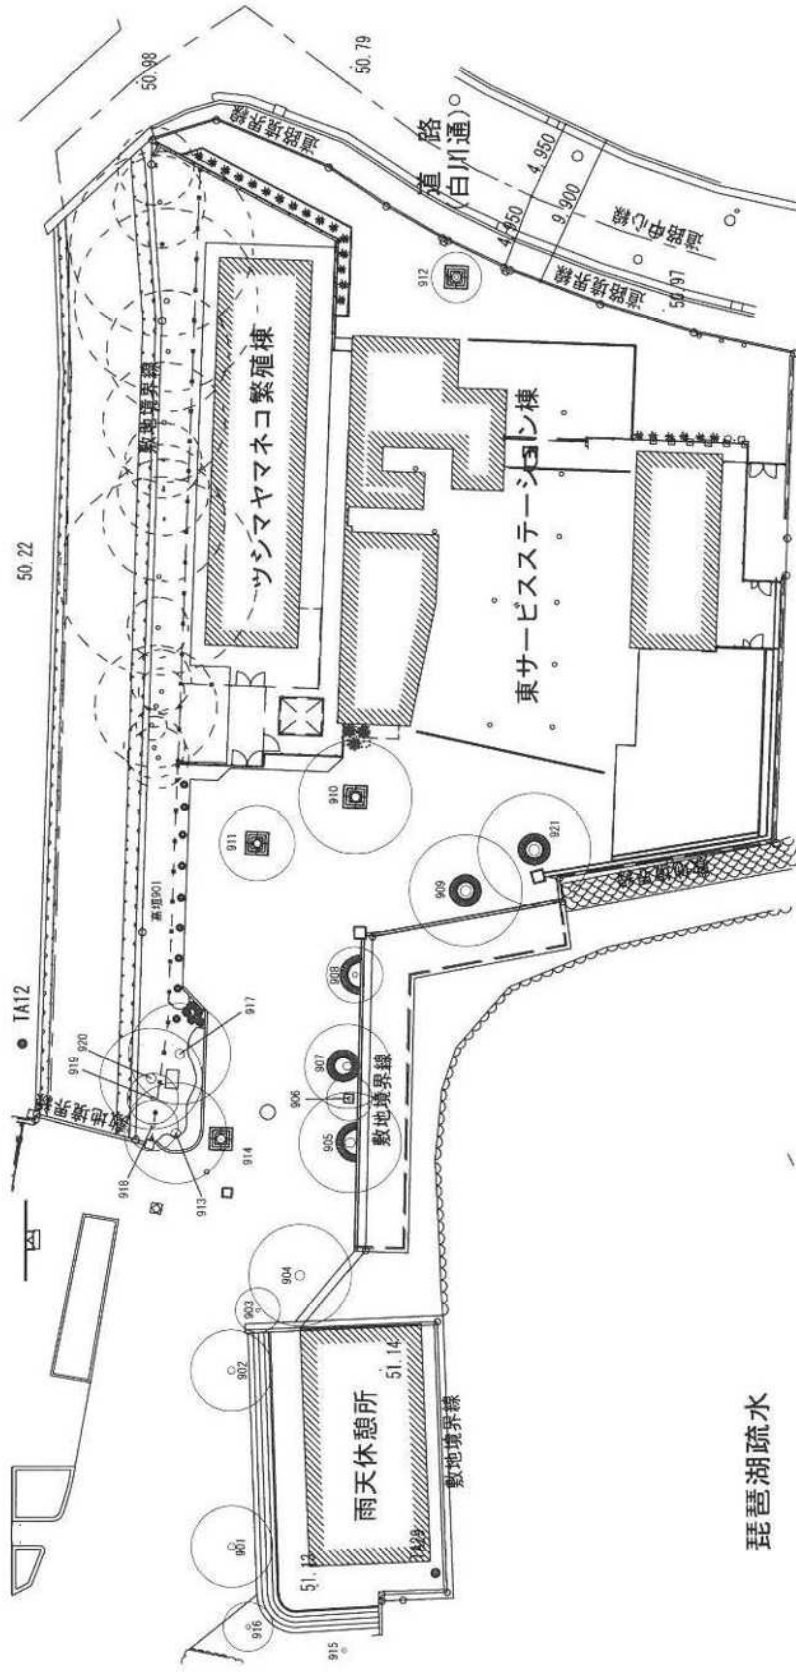

	図面名称 エリア5	京都市動物園 高木樹木平面図 株式会社 洛北造園
--	--------------	-----------------------------

図面名称	京都市動物園 高木樹木平面図
エリア6	株式会社 洛北造園

琵琶湖疎水

京都市動物園 高木樹木平面図

図面名称

株式会社 洛北造園

エリア7

	<p>図面名称</p>	<p>京都市動物園 高木樹木平面図</p>
<p>エリア8</p>	<p>株式会社 洛北造園</p>	

京都市動物園 高木樹木平面図

図面名称

株式会社 洛北造園

エリア9