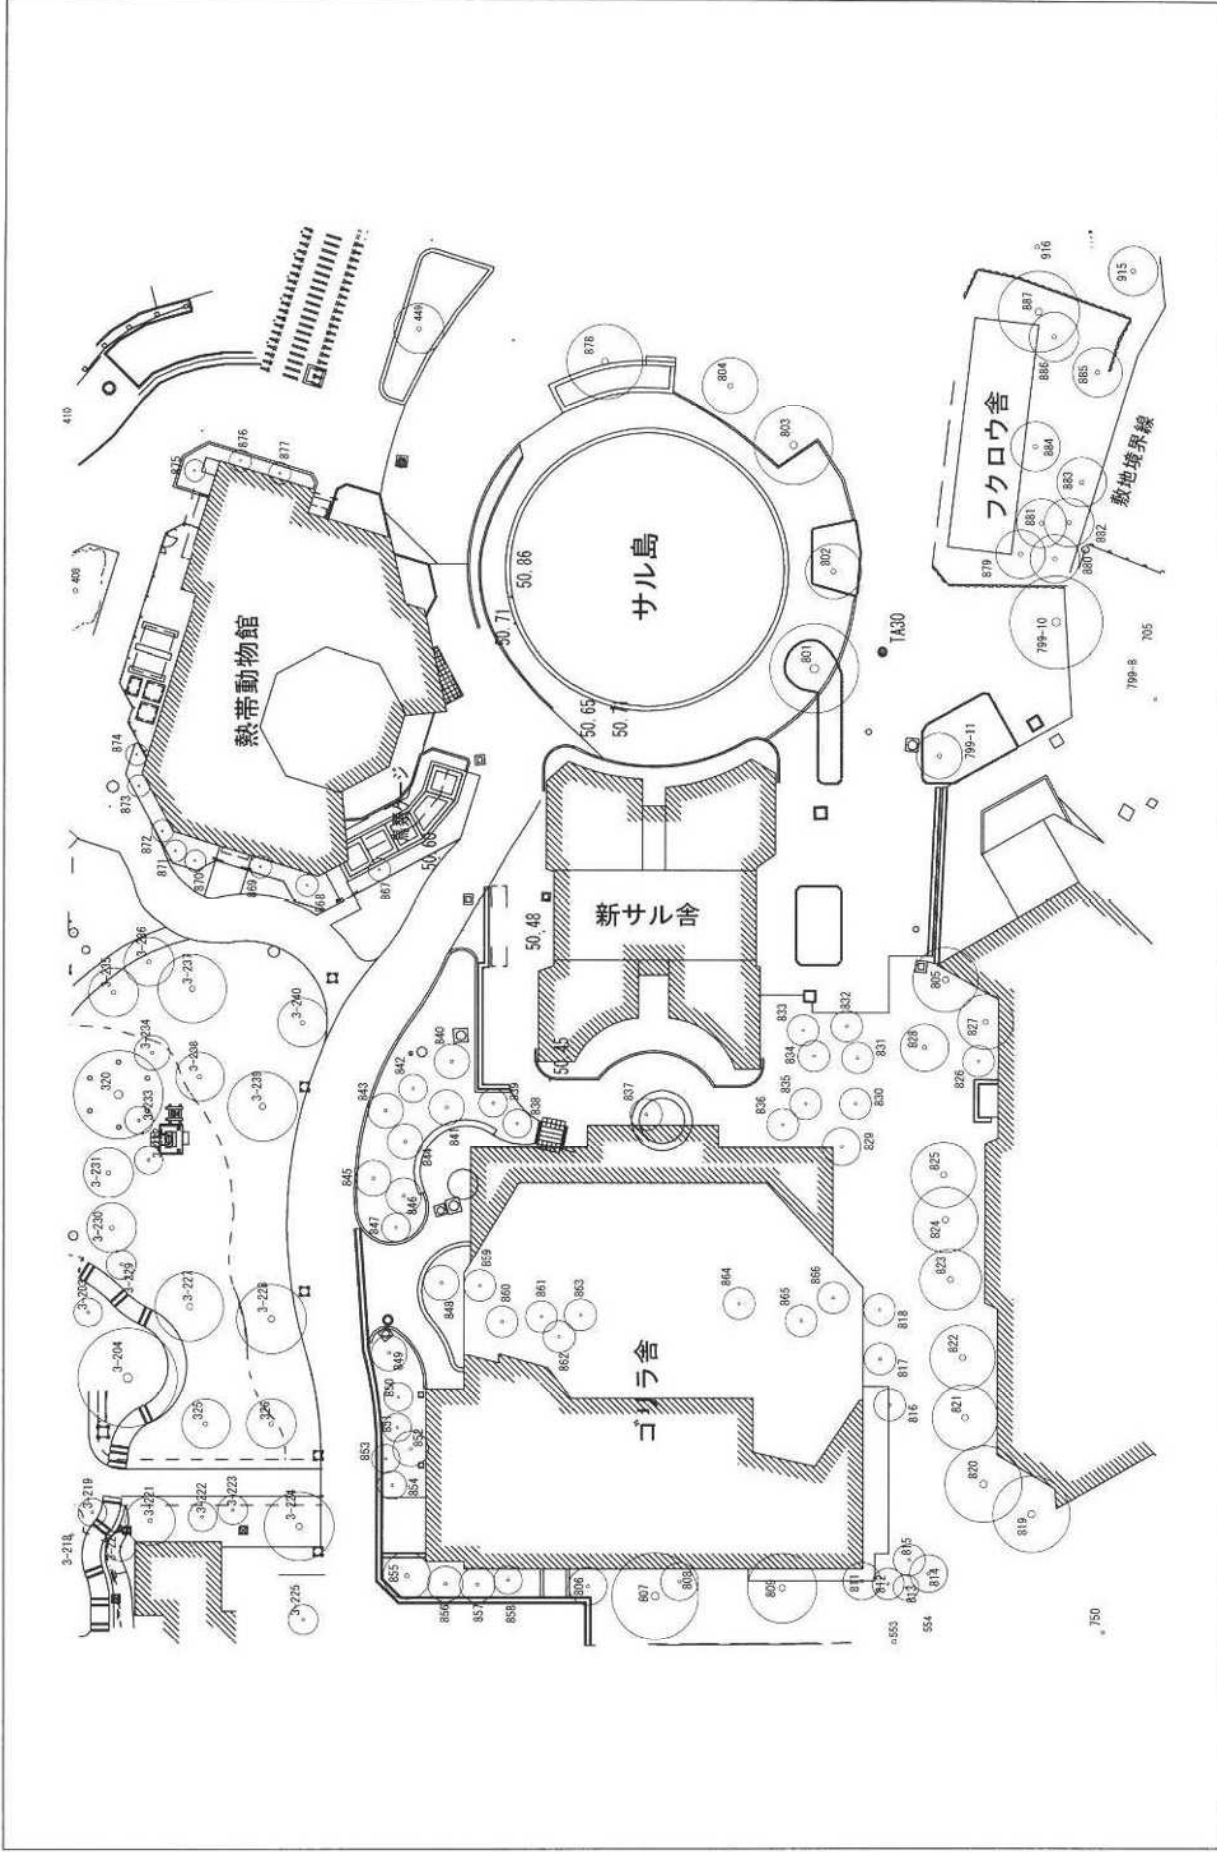

	図面名称 エリア5	京都市動物園 高木樹木平面図 株式会社 洛北造園
--	--------------	-----------------------------

図面名称	京都市動物園 高木樹木平面図
エリア6	株式会社 洛北造園

琵琶湖疎水

京都市動物園 高木樹木平面図

図面名称

株式会社 洛北造園

エリア7

	<p>図面名称</p>	<p>京都市動物園 高木樹木平面図</p>
<p>エリア8</p>	<p>株式会社 洛北造園</p>	

京都市動物園 高木樹木平面図

図面名称

株式会社 洛北造園

エリア9