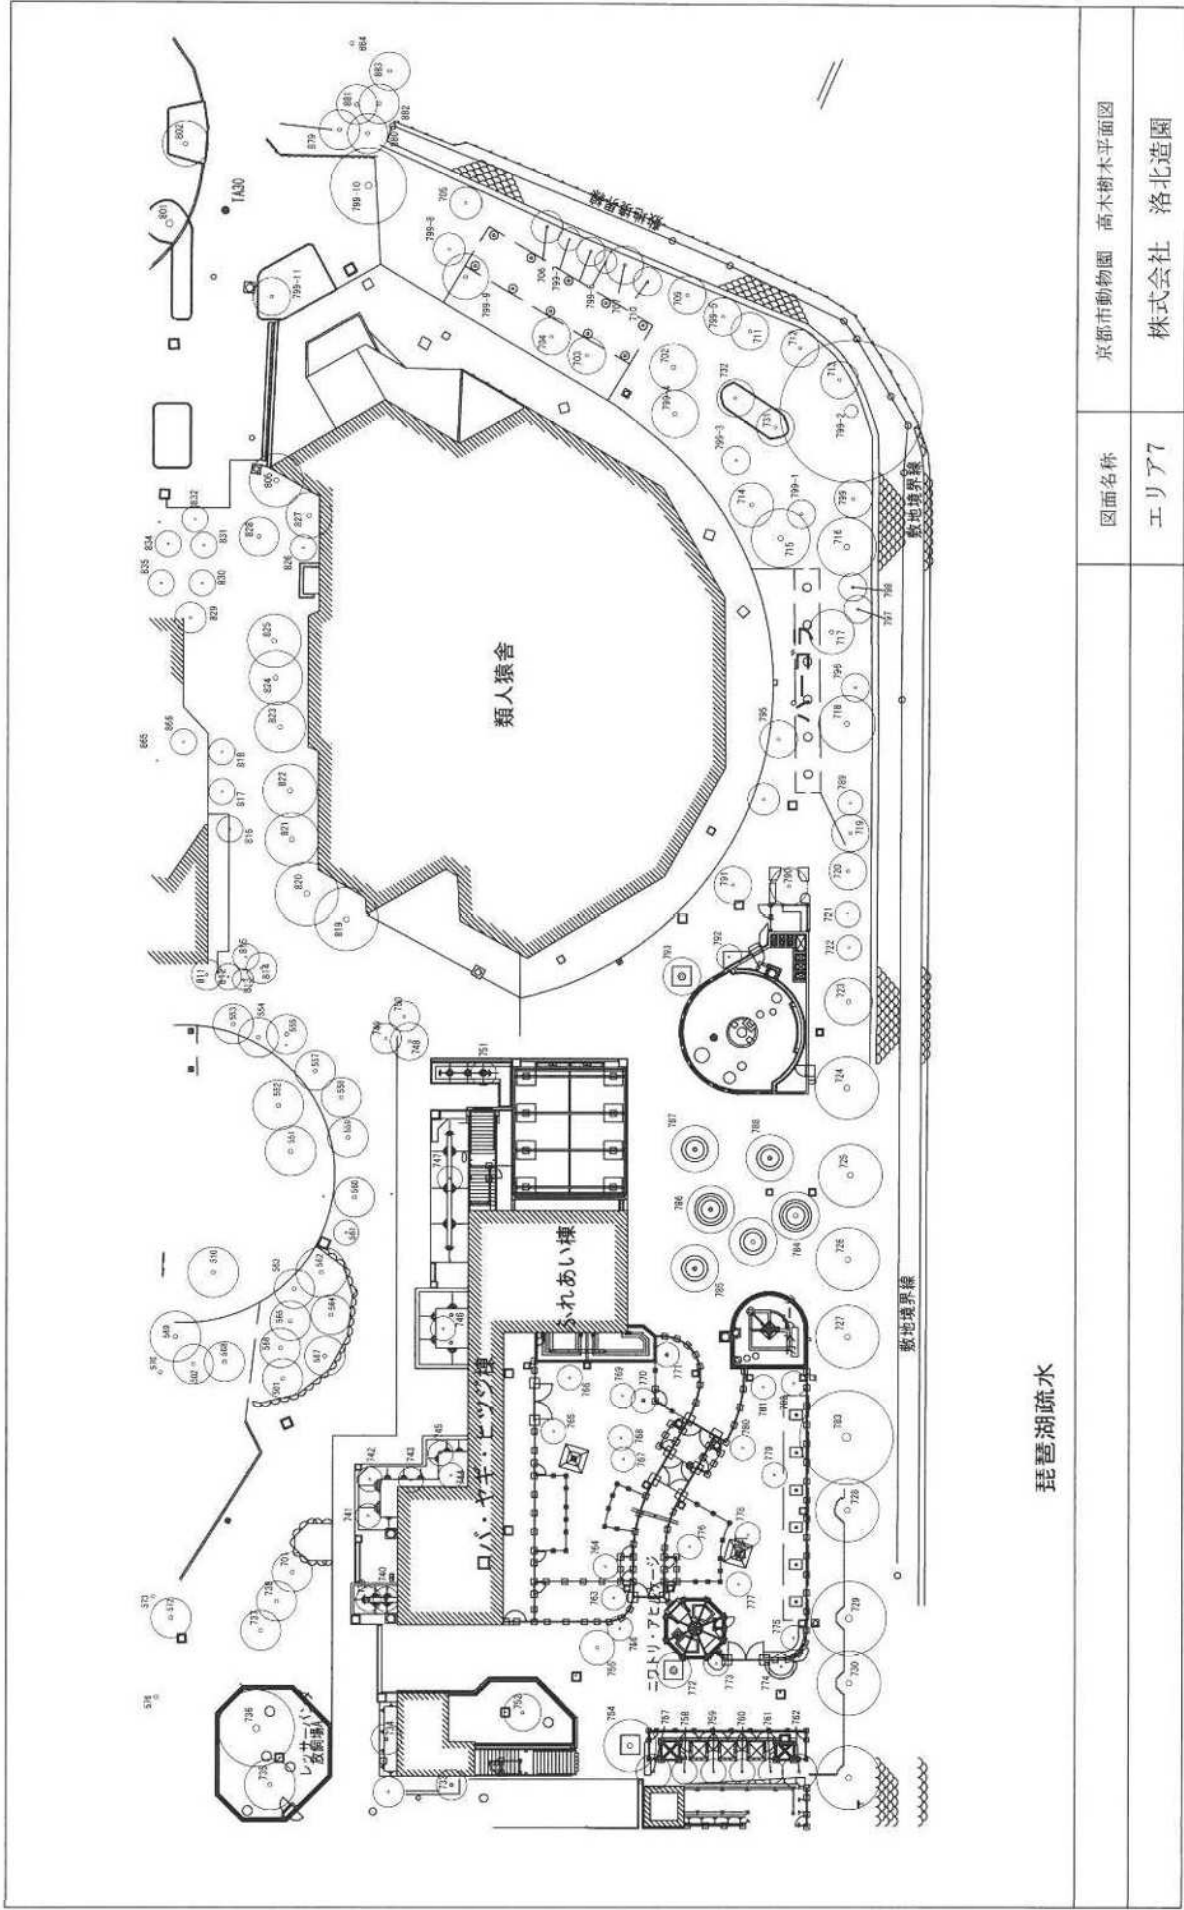

	図面名称 エリア5	京都市動物園 高木樹木平面図 株式会社 洛北造園
--	--------------	-----------------------------

図面名称	京都市動物園 高木樹木平面図
エリア6	株式会社 洛北造園

琵琶湖疎水

京都市動物園 高木樹木平面図

図面名称

株式会社 洛北造園

エリア7

	<p>図面名称</p>	<p>京都市動物園 高木樹木平面図</p>
<p>エリア8</p>	<p>株式会社 洛北造園</p>	

京都市動物園 高木樹木平面図

図面名称

株式会社 洛北造園

エリア9