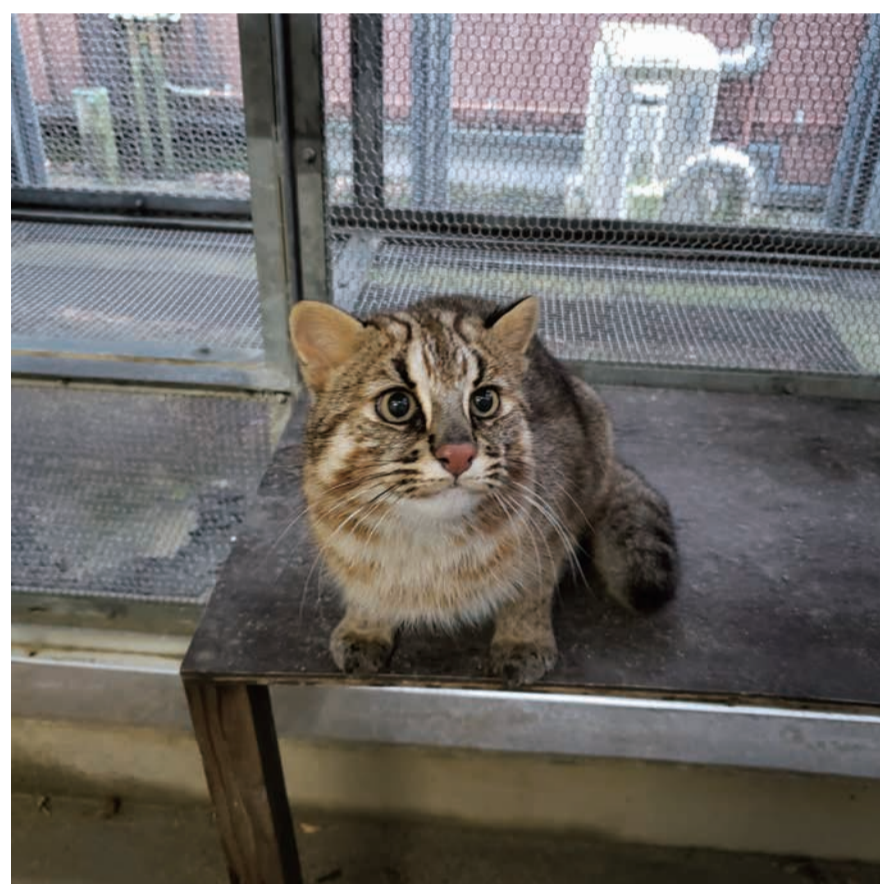

非公開施設

ツシマヤマネコ繁殖棟だより

2023年2月

リョウが帰ってきました

ツシマヤマネコのリョウがよこはま動物園ズーラシアから帰ってきました。11月に繁殖計画に基づく移動をお知らせしましたが、無事に人工繁殖への協力を終えて京都市動物園に戻ってきました。当園のオスが繁殖期の前に一時的に移動して人工繁殖に協力する取り組みは初めてなので、少し不安ではありましたが、いまのところ健康状態や食欲に問題はなく一安心です。今後は京都で自然繁殖に取り組んでもらう予定です。

リョウ

ゆり

まゆ

繁殖期です

リョウは以前と同様に非公開の繁殖棟で過ごしています。数日様子を見て問題なければ、メスのゆり、まゆとのお見合いを始めていきたいと思います。

メスたちは例年通り、2月上旬から発情と思われる行動が増えてきています。発情が強くなれば交尾が期待できるので、今はメスの行動をよく観察して発情が強くなるのを見極めているところです。