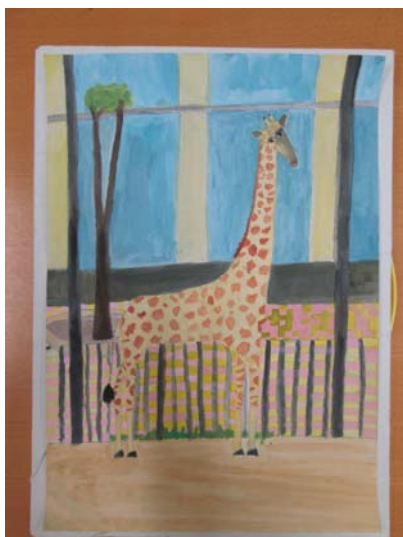

ノートルダム学院小学校5年 馬場 一華さん