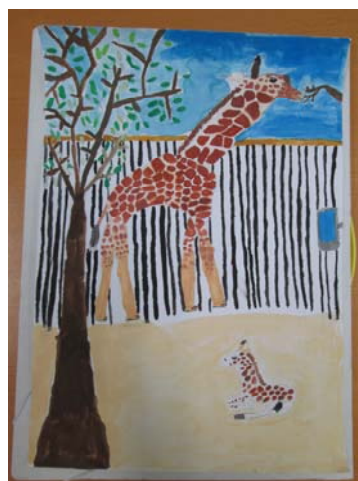

第40回小学生動物画コンクール受賞作品について
市長賞

光華小学校1年 塩見 啓さん

深草小学校2年 則松 優希さん

同志社小学校3年 尾崎 仁太郎さん

高倉小学校4年 岩佐 旺河さん

陵ヶ岡小学校5年 渡辺 元陽さん

ノートルダム学院小学校6年 講屋 愛莉さん

教育長賞